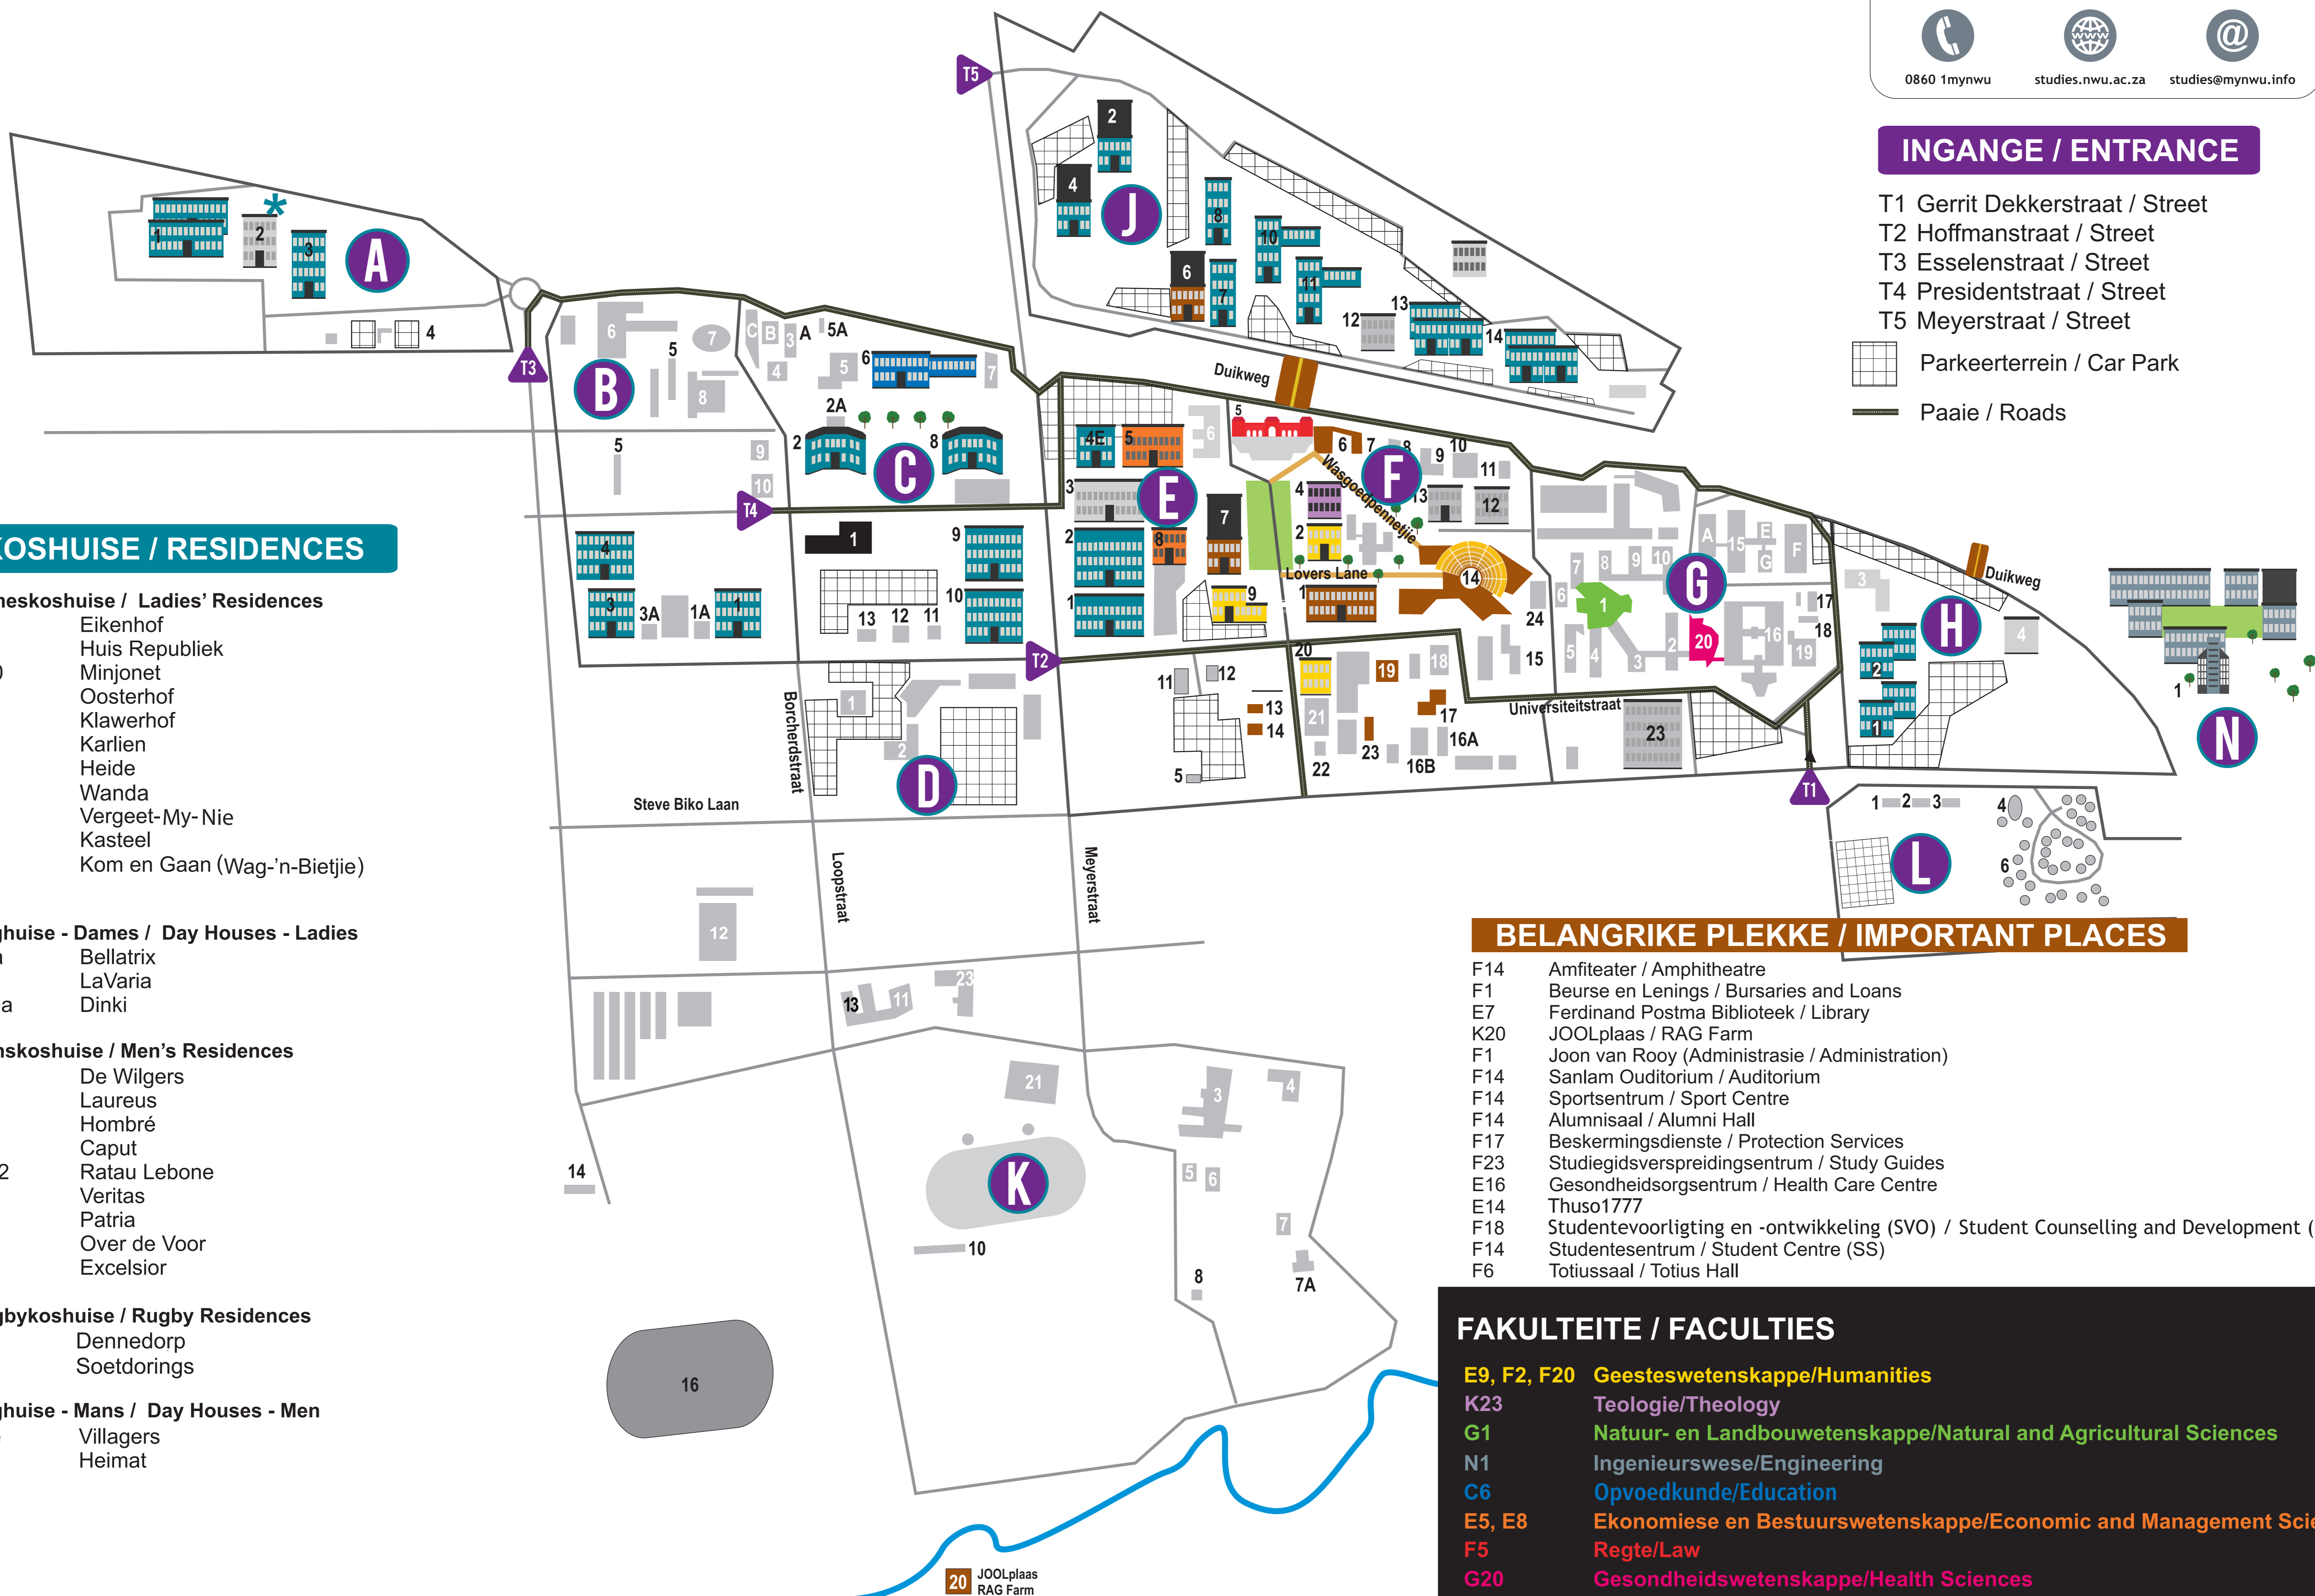

Daghuise - Dames / Day Houses - Ladies

- C5a Bellatrix
- B6 LaVaria
- F10a Dinki

Manskoshuise / Men's Residences

- A1 De Wilgers
- A8 Laureus
- B1 Hombré
- B3 Caput
- C8/2 Ratau Lebone
- H1 Veritas
- H2 Patria
- J2 Over de Voor
- J4 Excelsior

Rugbykoshuise / Rugby Residences

- K13 Denedorp
- K12 Soetdorings

Daghuise - Mans / Day Houses - Men

- E4e Villagers
- F9 Heimat

BELANGRIKE PLEKKE / IMPORTANT PLACES

- F14 Amfiteater / Amphitheatre
- F1 Beurse en Lenings / Bursaries and Loans
- E7 Ferdinand Postma Biblioteek / Library
- K20 JOOLplaas / RAG Farm
- F1 Joon van Rooy (Administrasie / Administration)
- F14 Sanlam Ouditorium / Auditorium
- F14 Sportsentrum / Sport Centre
- F14 Alumnisaal / Alumni Hall
- F17 Beskermingsdienste / Protection Services
- F23 Studiegidsverspreidingsentrum / Study Guides
- E16 Gesondheidsorgsentrum / Health Care Centre
- E14 Thuso1777
- F18 Studentevoorligting en -ontwikkeling (SVO) / Student Counselling and Development (SCD)
- F14 Studentesentrum / Student Centre (SS)
- F6 Totiussaal / Totius Hall

FAKULTEITE / FACULTIES

- E9, F2, F20 Geesteswetenskappe/Humanities
- K23 Teologie/Theology
- G1 Natuur- en Landbouwetenskappe/Natural and Agricultural Sciences
- N1 Ingenieurswese/Engineering
- C6 Opvoedkunde/Education
- E5, E8 Ekonomiese en Bestuurswetenskappe/Economic and Management Sciences
- F5 Regte/Law
- G20 Gesondheidswetenskappe/Health Sciences

20 JOOLplaas RAG Farm