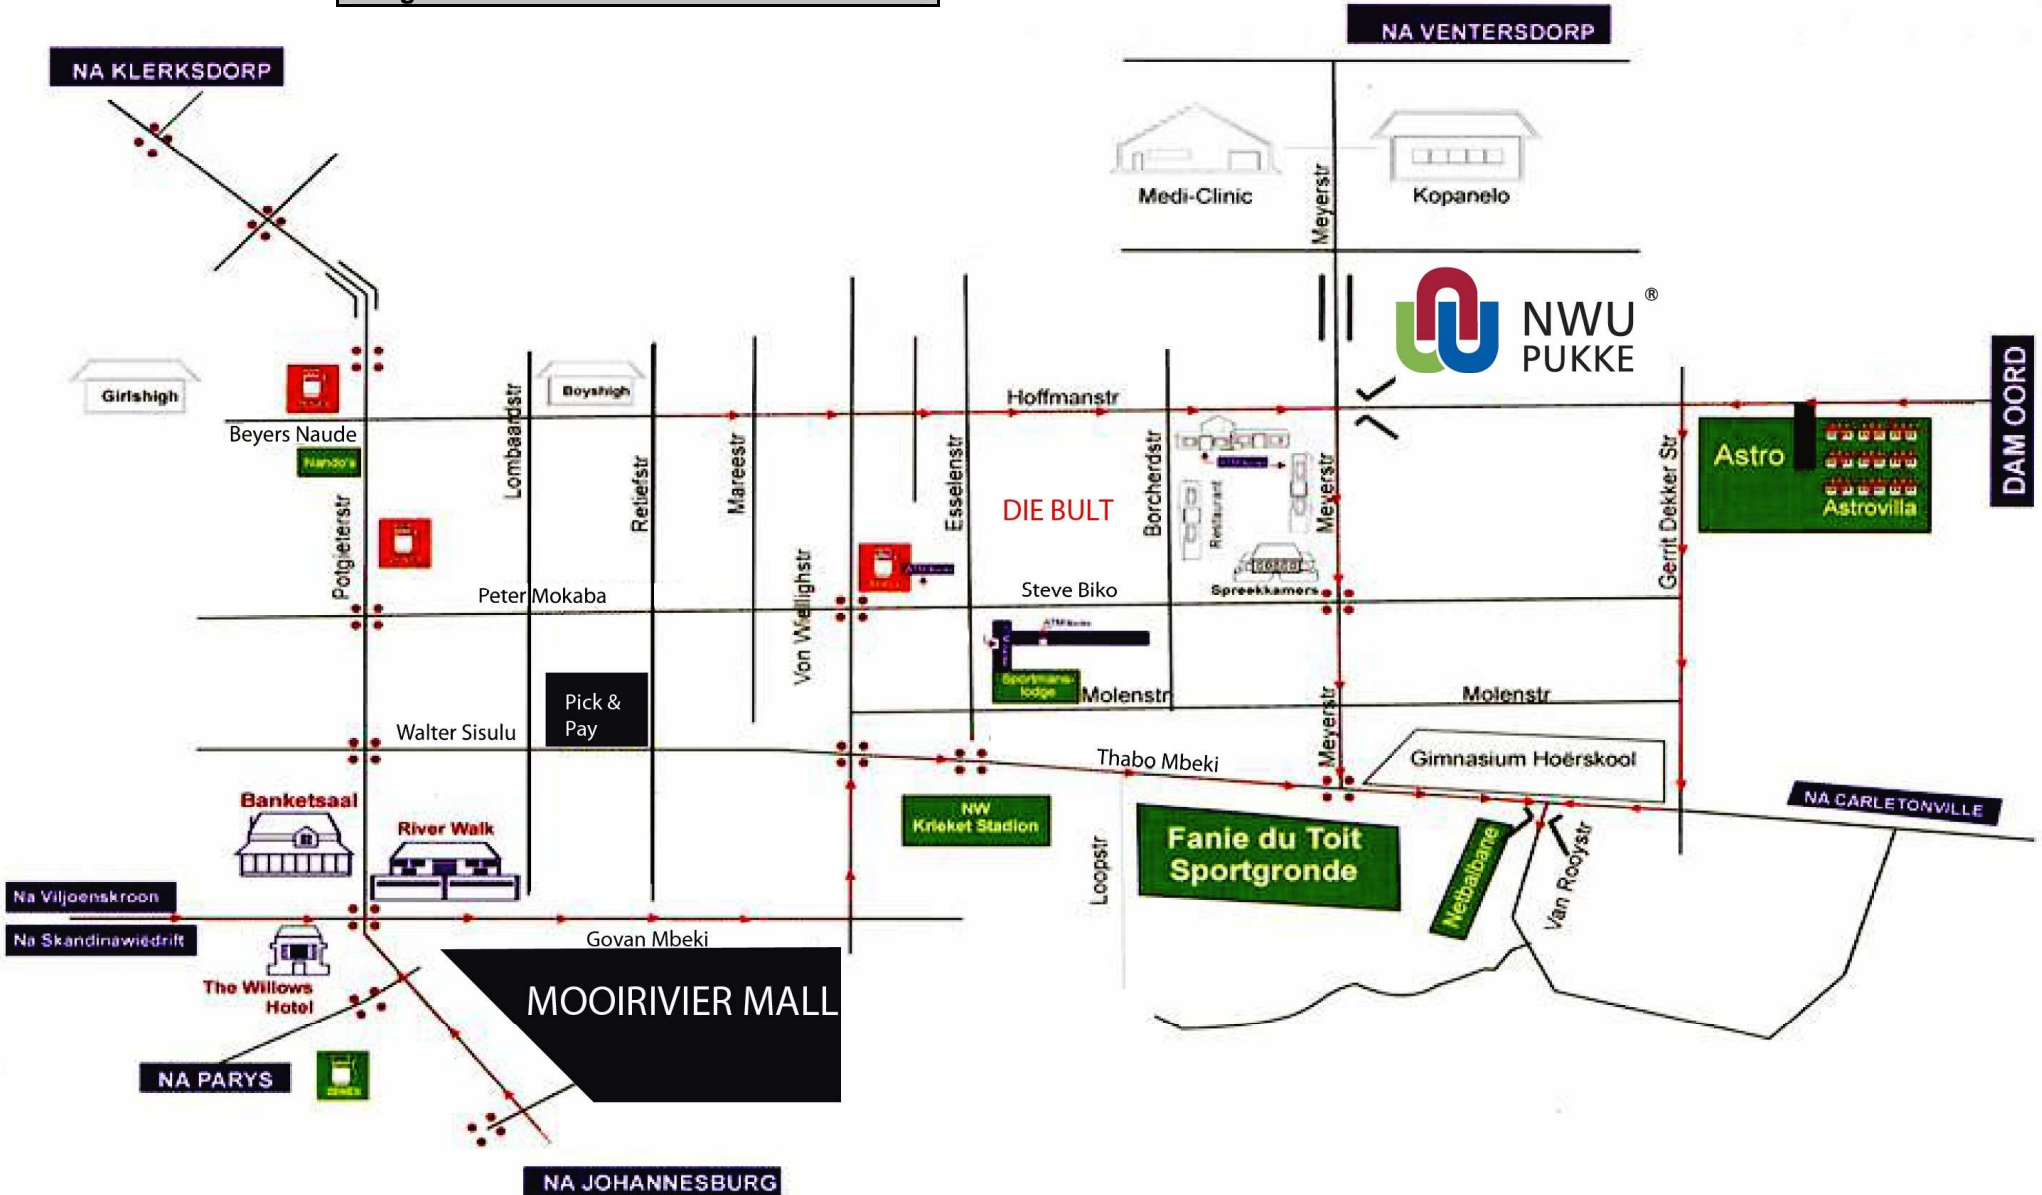

GPS Koördinate
S26 41.637 E27 05.977
Latitude: 26°41'39.09"S
Langitude: 27° 5'58.59"E

GPS Koördinate
S26 41.637 E27 05.977
Latitude: 26°41'39.09"S
Langitude: 27° 5'58.59"E